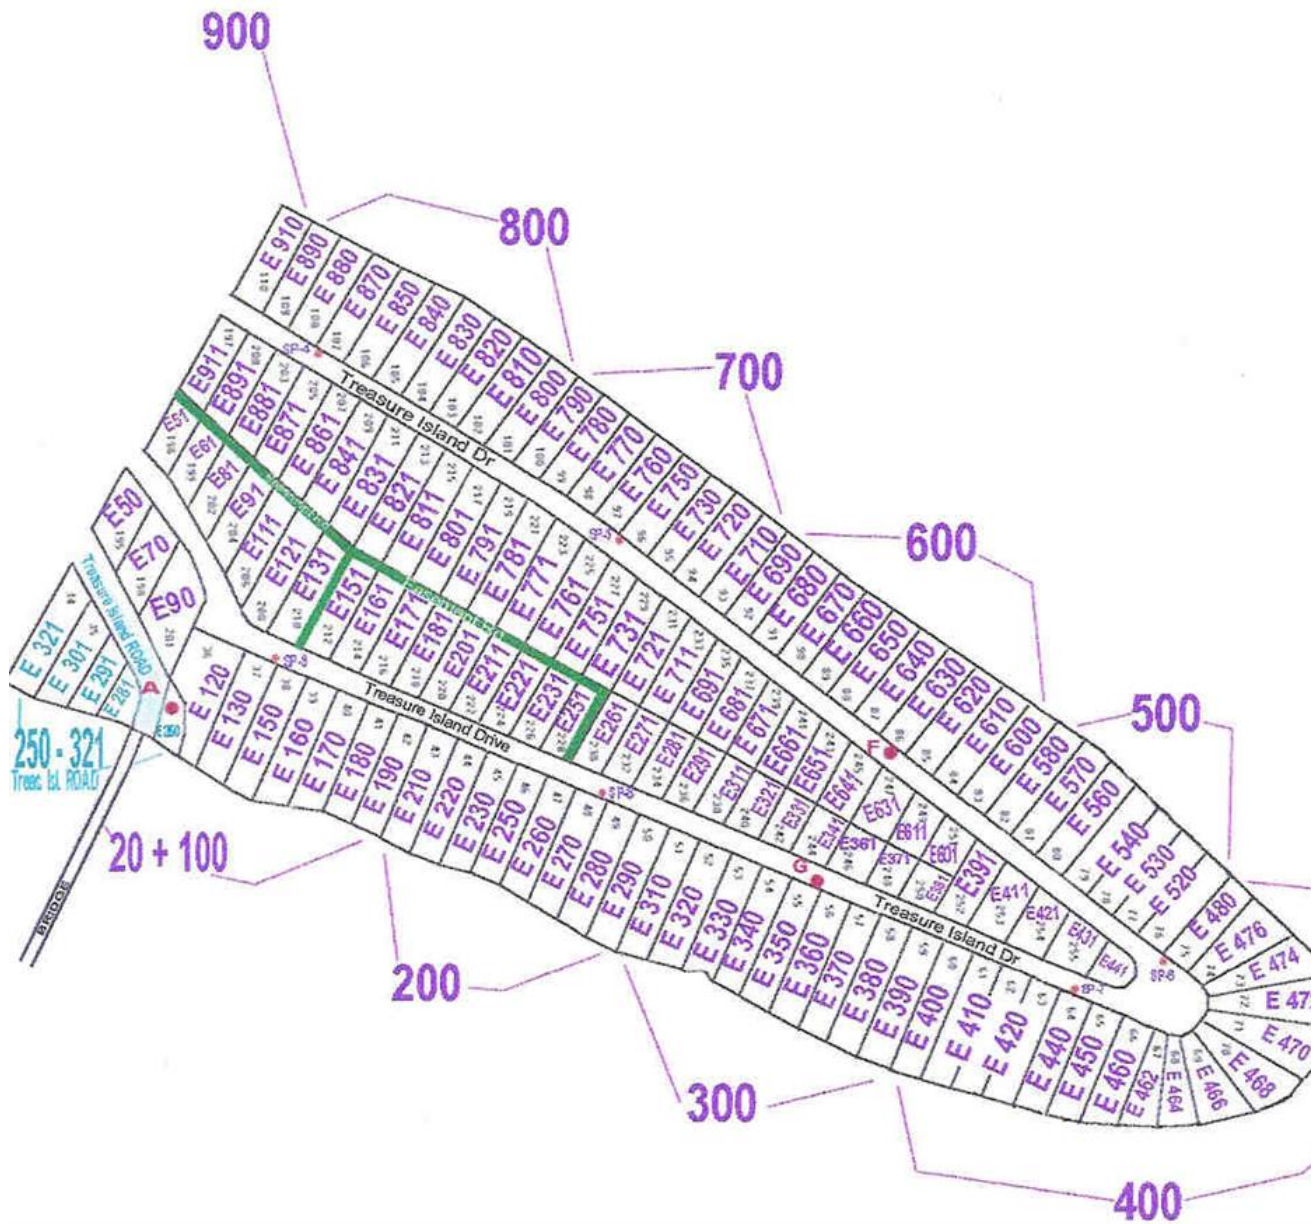

# Treasure Island Country Club

HOMEOWNERS' ASSOCIATION

[HOME](#)

[ABOUT](#)

[NEWS](#)

[BOARD](#)

[DOCUMENTS](#)

[WATER](#)

## Plat Maps

North End Lots

**South End Lots**

[Driving Map](#)