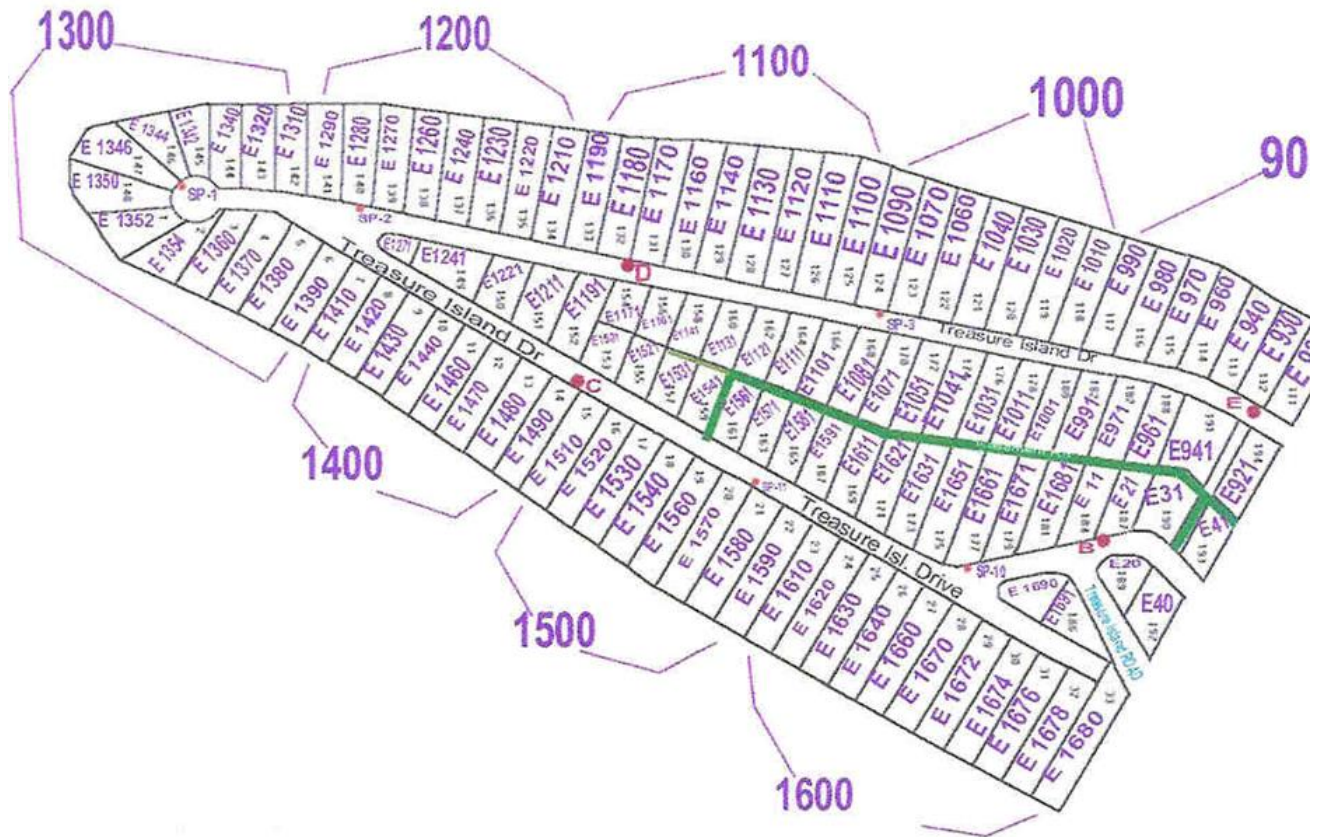

# Treasure Island Country Club

HOMEOWNERS' ASSOCIATION

[HOME](#)

[ABOUT](#)

[NEWS](#)

[BOARD](#)

[DOCUMENTS](#)

[WATER](#)

## Plat Maps

North End Lots

**South End Lots**

[Driving Map](#)